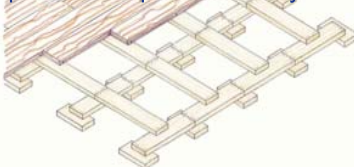

# Žádejte nově platné lajnování košíkové

Konstrukce podlahy pro tělocvičny a menší sportovní haly

Konstrukce podlahy pro větší sportovní haly

Tato nová podlaha stála 2 230 Kč/m<sup>2</sup> vč. DPH